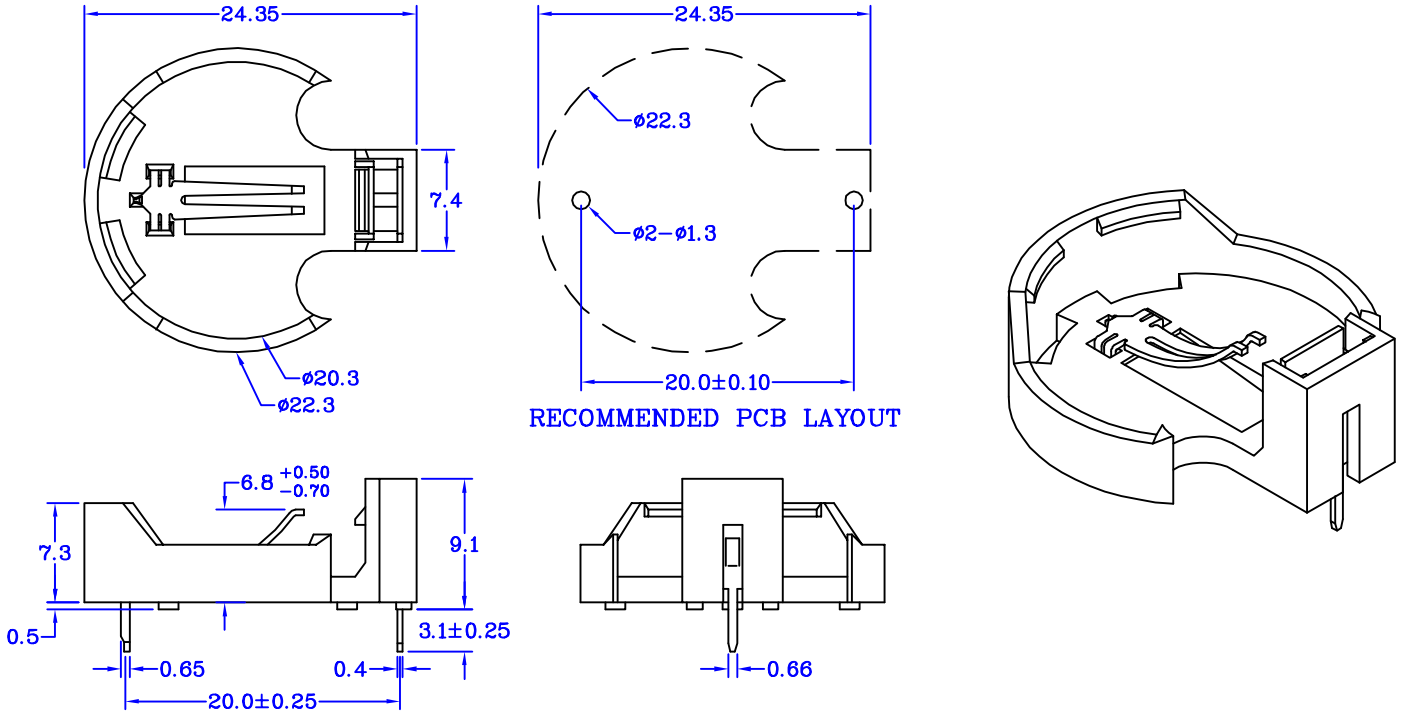

ORDERING INFORMATION

Series	/
<input type="text"/>	<input type="text"/>

Series

BT : Battery Holder

1. Battery Type

01 : CR 2032

EXAMPLE : BT - 01

Battery Holder For CR 2032